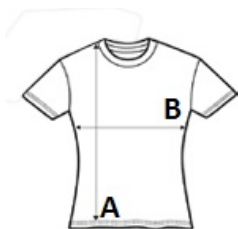

SO11398 SOL'S MARYLIN - WOMEN'S SHORT SLEEVE LONG KIMONO T-SHIRT

SOL'S
the fair spirit

GLAVNE ZNAČAJKE115 g/m²**Kvaliteta**

100 % četkani prstenasto ispređen pamuk

Stil

Ovratnik od žerseja

Duboki dekolte

Traka za ojačanje na vratu

Rukavi u stilu kimona

Predložena dekoracija:

Digital printing (DTF), Embroidery, Flex, Heat transfer, Screen printing

Zemlja podrijetla:

Bangladesh

2025: p. 29

2024: p. 198

**SPECIFIKACIJA VELIČINE (CM)**

	S	M	L	XL	2XL
Kom./	50	50	50	50	50
Duljina tijela (A)	71	73	75	77	79
Širina prsa (B)	53	56	59	62	67

**BOJE:**
 Deep Black

 White