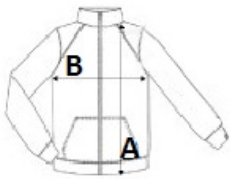

## GLAVNE ZNAČAJKE

210 g/m<sup>2</sup>  
 100% polyester  
 Polyester tricot  
 Contrasting front band, approx. 11.50 cm high  
 Crew neck  
 Inner taped neck  
 Elastane ribbed neck, cuffs and hem

## SPECIFIKACIJA VELIČINE (CM)

	S	M	L	XL	2XL	3XL	4XL
<b>Kom./</b>	25	25	25	25	25	25	25
<b>Duljina tijela (A)</b>	70	72	74	76	78	80	82
<b>Širina prsa (B)</b>	52	55	58	61	64	67	70
<b>Središnja duljina rukava (C)</b>	65	66	67	68	69	70	71