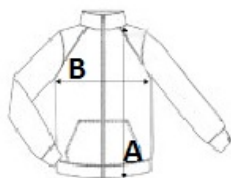

## SPECIFIKACIJA VELIČINE (CM)

	XS	S	M	L	XL	2XL
Kom./👤	10	10	10	10	10	10
Duljina tijela (A)	62	64	66	68	70	72
Širina prsa (B)	45	48	51	54	57	60
Središnja duljina rukava (C)	60	61	62	63	64	65