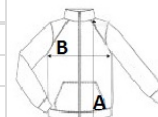

Country Of Origin:
China, Bangladesh

2026 : p. 209
2025 : p. 276

SIZE SPECIFICATION (CM)

	S	M	L	XL	2XL	3XL
Pcs./	10	10	10	10	10	10
Body Length (A)	68	70	72	74	76	78
Chest Width (B)	56	59	62	65	68	71

COLORS: