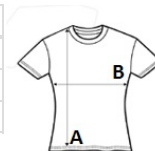

**SO01159 SOL'S SPORTY WOMEN - RAGLAN SLEEVED T-SHIRT**

**MAIN FEATURES**

140 g/m<sup>2</sup>

**Quality**

100% breathable polyester - Dry fit

**Style**

Binding on collar

Raglan sleeves

**SIZE SPECIFICATION (CM)**

	<b>XS</b>	<b>S</b>	<b>M</b>	<b>L</b>	<b>XL</b>	<b>2XL</b>
<b>Pcs./</b>	50	50	50	50	50	50
<b>Body Length (A)</b>	60	62	64	66	68	70
<b>Chest Width (B)</b>	41	44	47	50	53	56

**COLORS:**