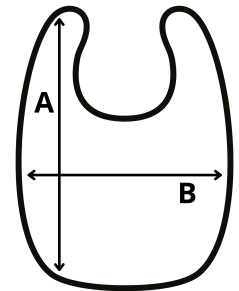

Embroidery

COUNTRY OF ORIGIN

Türkiye

amfori BSCI

Sedex²
SIZE SPECIFICATION (CM)

	U
Pcs./☐	250
Length (A)	34.00
Width (B)	22.00

COLORS:
■ White/Light Blue

■ White/Light Pink