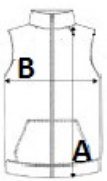

Contrasting piping on shoulders

Contrasting inner collar with hanging loop

2 slits at back

Ideal for daily use

Ursprungsland:

Pakistan

2025: s. 332

2024: s. 594

**GRÖSSENANGABE (CM)**

	XS	S	M	L	XL	2XL	3XL
Stck./	25	25	25	25	25	25	25
Körperlänge	61	63	65	67	69	71	73
Brustweite (B)	45	48	51	54	57	60	63

**FARBEN:**