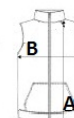

**Stil**

2 Seitentaschen &amp; 1 Reißverschluss-Brusttasche

Kordelzug an der Taille

**Empfohlene Veredelung:**

Stickerei, Flexdruck, Thermotransfer, Siebdruck

**Zertifizierungen:****Ursprungsland:**

China, Bangladesh

2025 : s. 273

2024 : s. 508

**GRÖSSENANGABE (CM)**

	S	M	L	XL	2XL	3XL
<b>Stck./</b>	10	10	10	10	10	10
<b>Körperlänge</b>	66	68	70	72	74	76
<b>Brustweite (B)</b>	56	59	62	65	68	71

**FARBEN:**

Black
  French Navy
  Pepper Red
  Royal Blue