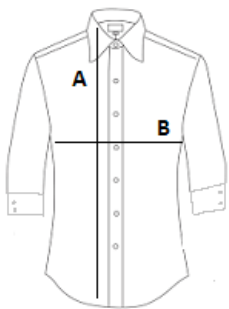

SO17010 SOL'S EFFECT - 3/4 SLEEVE STRETCH WOMEN'S SHIRT

SOL'S
the fair spirit

HAUPTEIGENSCHAFTEN140 g/m²**Qualität**

97% Baumwolle - 3% Elasthan

Grammatur: 140g/m²**Stil**

Figurbetonter Schnitt

3/4-Ärmel mit Schlitz und Aufschlag

1-Knopf-Kragen

Leiste mit 7 Knöpfen in harmonierendem Farbton

Abnäher vorn und hinten

Dekorationsvorschläge:

Digitaldruck (DTF), Stickerei, Flex, Wärmepresse, Siebdruck

Ursprungsland:

Bangladesh

2025: s. 128

2024: s. 328

**GRÖSSENANGABE (CM)**

	XS	S	M	L	XL	2XL
Stck./	20	20	20	20	20	20
Körperlänge	62	64	66	68	70	72
Brustweite (B)	45	48	51	54	57	60

**FARBEN:**

Black
 Bright Sky
 Dark Blue
 White