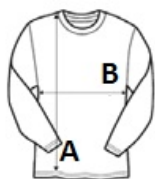

GRÖSSENANGABE (CM)

	XS	S	M	L	XL	2XL	3XL
Stck./	100	100	100	100	100	100	100
Körperlänge	58	60	62	64	66	68	70
Brustweite (B)	44	47	50	53	56	59	62