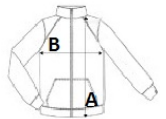

Contrasting front band

3-part quilted hood with stoppers

1 name label inside the right-hand chest

1 zip at chest and 1 zip at hem for decoration access

Ursprungsland:

China

GRÖSSENANGABE (CM)

	8/10
Stck./	5
Körperlänge	58
Brustweite (B)	45
Ärmellänge hinten Mitte (C)	50