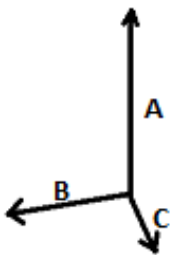

KI0287 HANDBAG WITH LEATHER SHOULDER STRAP **Outlet**

ki.mood

HAUPTEIGENSCHAFTEN310 g/m²

Cotton canvas handbag

Leather handles and shoulder strap

Large front pockets

Inner pocket

Magnetic button fastening

Ursprungsland:

India

**GRÖSSENANGABE (CM)**

	U
Stck./ 	40
Höhe (A)	38
Breite (B)	41
Tiefe (C)	10

**FARBEN:**

 Black
  Cumin Yellow
  Night Navy