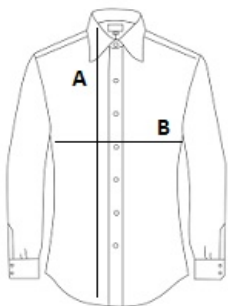

KA530 LADIES' LONG-SLEEVED STRETCH SHIRT**KARIBAN****HAUPTEIGENSCHAFTEN**120 g/m²

97% cotton / 3% elastane

Elastane for fitted style and extra comfort

Soft collar

Matching buttons

Front and back darts

Tear-resistant adjustable mitred cuffs

	XS	S	M	L	XL	2XL
Stck./	12	12	12	12	12	12
Körperlänge	64	65	67	69	71	73
Brustweite (B)	44	46	48	51	53	56
Ärmellänge hinten Mitte (C)	54	55	56	57	58	59

**FARBEN:**

Black
 Light Blue
 Navy
 White
 Wine
 Zinc