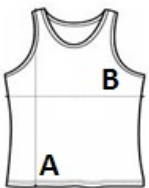

KA362 GIRLS' VEST

KARIBAN

HAUPTEIGENSCHAFTEN

220 g/m²
 100% cotton
 1x1 rib
 Racer back style
 Twin needle finishing

Ursprungsland:

Bangladesh

2025: s. 372

2024: s. 643

GRÖSSENANGABE (CM)

	6/8	8/10	10/12	12/14
Stck./📦	100	100	100	100
Körperlänge	43	48.30	53.75	59
Brustweite (B)	26	28	31	33

FARBEN:

Black
 Fuchsia
 White