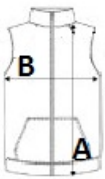

2 RV-Seitentaschen

Ursprungsland:

Bangladesh

2024: s. 506

2023: s. 442

**GRÖSSENANGABE (CM)**

	S	M	L	XL	2XL
Stck./	10	10	10	10	10
Körperlänge	62	64	66	68	70
Brustweite (B)	47	50	53	56	59

**FARBEN:**