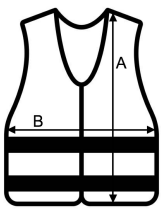

KXKW SAFETY VEST FOR KIDS "AARHUS"

HAUPTEIGENSCHAFTEN

120 g/m²

Kortex® Kinderwarnweste "Aarhus"

EN 17353:2020 Typ AB3 (Tageslicht und Dunkelheit) Gelb, Orange, Neon-Pink, Neon-Grün

Andere Farben EN 17353:2020 Typ B3 (Dunkelheit)

Materialien: STANDARD 100 by OEKO-TEX®

Zwei 5 cm breite Reflexstreifen um den Körper

Größenverstellbar durch zwei Klettverschlüsse

Mit EAN Barcode ausgestattet

Einzel in Polybeutel verpackt

Ursprungsland:

China

 2024: s. 674

GRÖSSENANGABE (CM)

	XXS	XS	S
Stck./📦	100	100	100
Höhe (A)	45	50	55
Breite (B)	38	42	46

FARBEN: