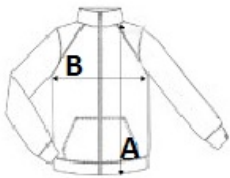

	XS	S	M	L	XL	2XL
Stck./📦	15	15	15	15	15	15
Körperlänge	60	62	64	66	68	70
Brustweite (B)	46	49	52	55	58	61
Ärmellänge hinten Mitte (C)	64	65	66	67	68	69

**FARBEN:**

 Black	 Dark Khaki	 Light Royal Blue	 Marl Dark Grey	 Marl Silver	 Navy
 Red	 White				