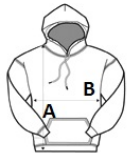

GRÖSSENANGABE (CM)

	3/4	5/6	7/8	9/11	12/13
Stck./	24	24	24	24	24
Körperlänge	44	48	52	57	62
Brustweite (B)	39	41	43	46	49
Ärmellänge hinten Mitte (C)	37	39	43	47	51