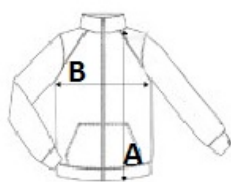

China, Bangladesh

2025: s. 273

2024: s. 509

**ROZMĚRY (CM)**

	S	M	L	XL	2XL
<b>Ks.</b>	10	10	10	10	10
<b>Délka (A)</b>	63	65	67	69	71
<b>Šířka přes prsa (B)</b>	46	49	52	55	58

**BARVY:**

Army	Bottle Green	Charcoal Grey	Dark Chocolate	Green Absinthe	Grey Melange
Pepper Red	Royal Blue	Abyss Blue	Black	White	