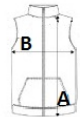

Výšivka, Flex, Tepelný lis, Sítotisk

Certifikáty:

Země původu:

Bangladesh

2025 : s. 326

2024 : s. 600

ROZMĚRY (CM)

	S	M	L	XL	2XL	3XL	4XL	5XL
Ks./☼	10	10	10	10	10	10	10	10
Délka (A)	67	69	71	73	75	78	81	84
Šířka přes prsa (B)	56	59	62	65	68	71	74	77