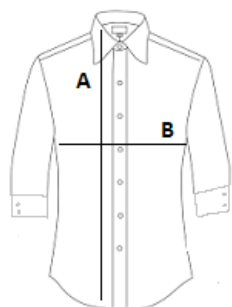

SO17010 SOL'S EFFECT - 3/4 SLEEVE STRETCH WOMEN'S SHIRT

SOL'S
the fair spirit

POPIS140 g/m²**Kvalita**

97 % bavlna, 3 % elastan

Styl

Přiléhavý střih

3/4 rukávy s manžetami a rozparky

Límeček s jedním knoflíčkem

Léga s 7 barevně sladěnými knoflíčky

Přední a zadní záševky

Navrhovaná dekorace:

Digitální potisk (DTF), Výšivka, Flex, Tepelný lis, Sítotisk

Země původu:

Bangladesh

2025: s. 128

2024: s. 328

**ROZMĚRY (CM)**

	XS	S	M	L	XL	2XL
Ks.	20	20	20	20	20	20
Délka (A)	62	64	66	68	70	72
Šířka přes prsa (B)	45	48	51	54	57	60

**BARVY:**

Black
 Bright Sky
 Dark Blue
 White