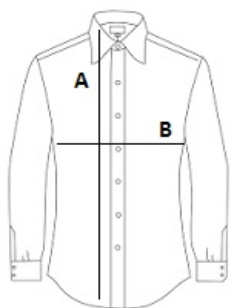

Bangladesh

2025: s. 129

2024: s. 327

ROZMĚRY (CM)

	S	M	L	XL	2XL	3XL	4XL
Ks./📦	20	20	20	20	20	20	20
Délka (A)	76	78	80	82	84	86	88
Šířka přes prsa (B)	54	57	60	63	66	69	72
Obvod krku	37-38	39-40	41-42	43-44	45-46	47-48	49-50