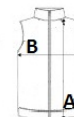

Heavyweight fill

Deep padded collar

Inner zip guard

Inner zipped security pocket

2 zipped lower pockets

Elasticated bound armholes

Elasticated hem

Made using recycled materials

Země původu:

Bangladesh

**ROZMĚRY (CM)**

	S	M	L	XL	2XL	3XL
Ks./	8	8	8	8	8	8
Délka (A)	70	70	72,5	72,5	75	75
Šířka přes prsa (B)	53	57	61	65	70	74

**BARVY:**
 Dark Khaki/Black
 Iron/Black