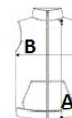

Navrhovaná dekorace:

DTG, Výšivka, Tepelný lis, Sítotisk

Země původu:

Bangladesh

2025 : s. 335

2024 : s. 605

ROZMĚRY (CM)

	S	M	L	XL	2XL	3XL	4XL
Ks./🌀	12	12	12	12	12	12	12
Délka (A)	70	70	72.50	72.50	75	75	77.50
Šířka přes prsa (B)	53	57	61	65	70	74	77