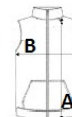

Tvarovaný střih (pouze pro ženy)

Navrhovaná dekorace:

Vyšívka, Tepelný lis, Sítotisk

Země původu:

China

2026 : s. 393

2025 : s. 336

ROZMĚRY (CM)

	XS	S	M	L	XL	2XL	3XL
Ks./📦	12	12	12	12	12	12	12
Délka (A)	65	68.50	68.50	71	71	73.50	73.50
Šířka přes prsa (B)	52	54	58	62	66	71	75

BARVY:

 Black
 Navy
 Seal Grey/Black