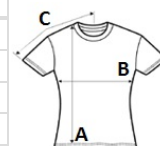

GIL64550 SOFTSTYLE® LADIES' DEEP SCOOP T-SHIRT **Outlet**

GILDAN®

GILDAN
SOFTSTYLE™

POPIS

153 g/m²
 153,0 g/m2 (bílá 144,0 g/m2)
 100% bavlna Ringspun
 Přejchod na 100% česanou bavlnu Ringspun
 Směs bavlny/polyesteru pro několik barev
 Částečně tvarovaná silueta s bočními švy
 Vysoká hustota stehu pro hladší povrch pro tisk
 1/2" límeček s bezešvým prošitím
 Hluboký lodičkový výstřih
 Lepený krk a ramena
 Odtrhávací etiketa
 Spadlé rukávy
 Rukávy a spodní lemy s dvojitým prošitím
 Směs bavlny a polyesteru u některých barev

Navrhovaná dekorace:

DTG, Výšivka, Tepelný lis, Sítotisk

Certifikáty:

Země původu:

Honduras, Mexico

2024 : s. 156

ROZMĚRY (CM)

	S	M	L
Ks./	72	72	72
Délka (A)	65	66	69
Šířka přes prsa (B)	44	49	54
Délka rukávu (C)	34	36	37