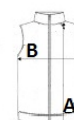

	S	M	L	XL	2XL	3XL	4XL	5XL
Ks./	10	10	10	10	10	10	10	10
Délka (A)	73.50	75.50	77.50	79.50	81.50	83.50	85.50	88.25
Šířka přes prsa (B)	57	60	63	66	69	72	75	79

**BARVY:**

Black
 Dark Grey
 Forest Green
 Navy
 Orange
 Red