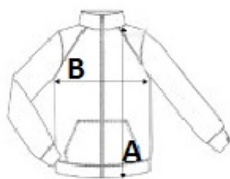

ROZMĚRY (CM)

	S	M	L	XL	2XL	3XL
Ks./📦	24	24	24	24	24	24
Délka (A)	79	79	81.50	81.50	84	84
Šířka přes prsa (B)	55	58	61	65	70	74
Délka rukávu (měřená od středu zad) (C)	81.50	83	84.50	86	87.50	89