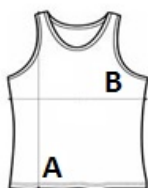

PA043 MULTI-SPORTS LIGHT MESH BIB

PROACT.®

POPIS

90 g/m²
 100 % polyester
 Síťovaný úplet
 Úprava na lemu dvojitou jehlou

Navrhovaná dekorace:

Sublimace

Země původu:

India, Bangladesh, Pakistan

2024: s. 548

2023: s. 492

ROZMĚRY (CM)

	S/M	L/XL	2XL/3XL
Ks./📏	50	50	50
Délka (A)	67	71	75
Šířka přes prsa (B)	53	59	65

BARVY:

■ Black	■ Fluorescent Green	■ Fluorescent Pink	■ Fluorescent Yellow	■ Spicy Orange	■ Sporty Navy
■ Sporty Red	■ Sporty Royal Blue	■ Sporty Sky Blue	 White		