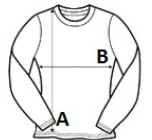

	XS	S	M	L	XL
Ks./📏	50	50	50	50	50
Délka (A)	65	67	69	71	73
Šířka přes prsa (B)	44	46	48	50	52
Délka rukávu (C)	60	61	62	63	64

BARVY:

Electric Pink
 Hot Pink
 Arctic White
 Electric Yellow
 Jet Black
 Sapphire Blue