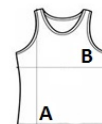

2024 : s. 562

ROZMĚRY (CM)

	XS	S	M	L	XL	2XL
Ks./📏	50	50	50	50	50	50
Délka (A)	0	67	70	73	76	79
Šířka přes prsa (B)	0	44	48	52	56	60

BARVY:

Burgundy	Desert Sand	Heather Grey	Orange Crush	Electric Green	Electric Orange
Hot Pink	Purple	Arctic White	Bottle Green	Charcoal	Electric Pink
Electric Yellow	Fire Red	French Navy	Jade	Jet Black	Kelly Green
Royal Blue	Sapphire Blue	Sun Yellow			